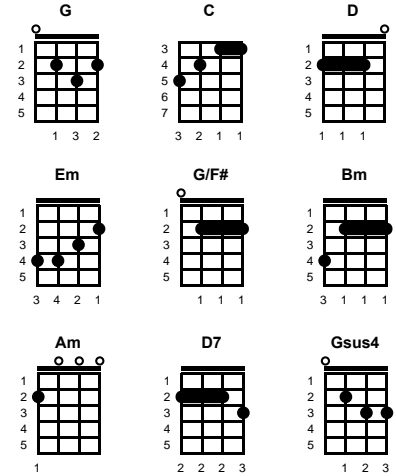

**Annie's Song**  
John Denver

Key of G  
3/4

Intro: Chords for last 2 lines, first verse

**G**                    **C**   **D**   **Em**  
You fill up my sen - ses  
**C**                    **G**           **G/F#**   **Em**  
Like a night in the forest  
**Bm**                  **C**        **Bm**    **Am**  
Like the mountains in springtime  
**C**                    **D**  
Like a walk in the rain  
Like a storm in the des - ert        **C**   **D**   **Em**  
**C**                    **G**           **G/F#**   **Em**  
Like a sleepy blue ocean  
**Bm**        **C**        **Bm**    **Am**  
You fill up my sen - ses  
**D7**    **G**        **Gsus4**    **G**  
Come fill me again

**STANDARD**

**C**   **D**   **Em**  
Come let me love you  
**C**                    **G**           **G/F#**   **Em**  
Let me give my life to you  
**Bm**                  **C**        **Bm**    **Am**  
Let me drown in your laugh - ter  
**C**                    **D**  
Let me die in your arms  
Let me lay down beside you        **C**   **D**   **Em**  
**C**                    **G**           **G/F#**   **Em**  
Let me always be with you  
**Bm**                  **C**        **Bm**    **Am**  
Come let me love you  
**D7**    **G**        **Gsus4**    **G**  
Come love me again  
  
**D7**    **G**        **Gsus4**    **G**  
Come love me again