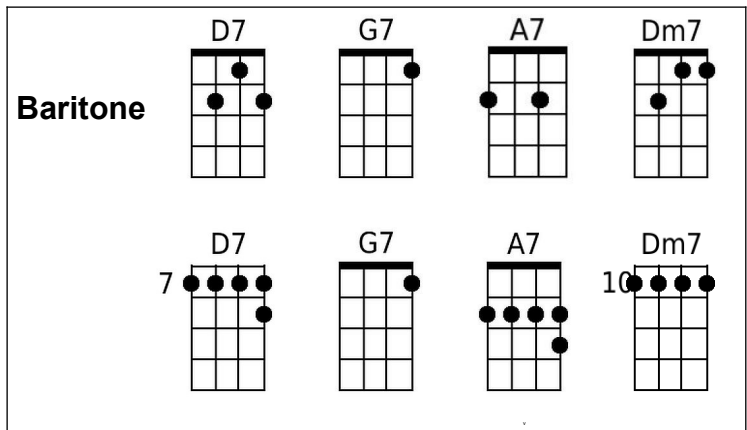

# Batman Theme

(Word and Music by Neal Hefti) – Key of D

[Batman Theme](#), YouTube; [Batman Theme](#), Wikipedia.

## Intro D7 (7x)

D7	D7	D7	D7	
Batman!		Batman!		
D7	D7	D7	D7	
Batman!		Batman!		
G7	G7	D7	D7	
Batman!		Batman!		
A7	G7	D7	D7	
Batman!	Batman!	Batman!		
A7	G7	D7	D7	
Batman!	Batman!	Batman!		

# Batman Theme

(Word and Music by Neal Hefti) – Key of G

[Batman Theme](#), YouTube; [Batman Theme](#), Wikipedia.

## Outro

G7	G7	Gm7	
		Bat-man!	

G7 	C7 	D7 	Gm7 
7 			10 

<b>Baritone</b>	G7 	C7 	D7 	Gm7 
	G7 	5 C7 	7 D7 	Gm7 