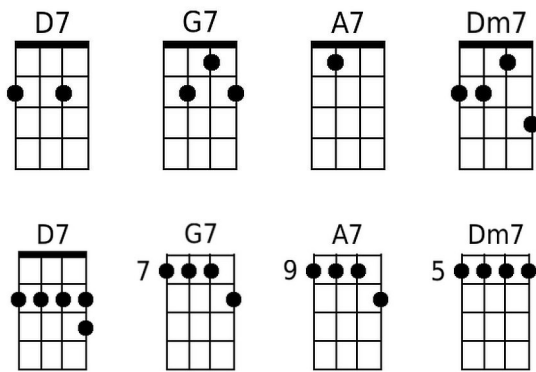

# Batman Theme

(Word and Music by Neal Hefti) – Key of D

[Batman Theme](#), YouTube; [Batman Theme](#), Wikipedia.

## Intro D7 (7x)

D7	D7	D7	D7	
Batman!		Batman!		
D7	D7	D7	D7	
Batman!		Batman!		
G7	G7	D7	D7	
Batman!		Batman!		
A7	G7	D7	D7	
Batman!	Batman!	Batman!		
A7	G7	D7	D7	
Batman!	Batman!	Batman!		

# Batman Theme

(Word and Music by Neal Hefti) – Key of G

[Batman Theme](#), YouTube; [Batman Theme](#), Wikipedia.

## Outro

G7	G7	Gm7	
		Bat-man!	

G7 	C7 	D7 	Gm7 
7 			10 

<b>Baritone</b>	G7 	C7 	D7 	Gm7 
	G7 	5 C7 	7 D7 	Gm7 