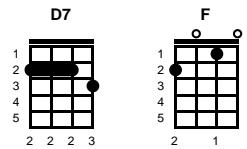

Deck the Halls

Welsh melody (16th century), translated to English by Thomas Oliphant

Key of C

intro: chords for last 2 lines

C **G** **C**
Deck the halls with boughs of holly
G **C** **G** **C**
Fa la la la la la la la la
G **C** **G** **C**
Tis the season to be jolly
G **C** **G** **C**
Fa la la la la la la la la

G **C** **G**
Don we now our gay apparel
C **Am** **G** **D7** **G**
Fa la la la la la la la la
C **G** **C** **Am**
Troll the ancient Yuletide carol
F **C** **G** **C**
Fa la la la la la la la la

G **C**
See the blazing Yule before us
G **C** **G** **C**
Fa la la la la la la la la

G **C**
Strike the harp and join the chorus
G **C** **G** **C**
Fa la la la la la la la la

G **C** **G**
Follow me in merry measure
C **Am** **G** **D7** **G**
Fa la la la la la la la la
C **G** **C** **Am**
While I tell a Christmas treasure
F **C** **G** **C**
Fa la la la la la la la la

G **C**
Fast away the old year passes
G **C** **G** **C**
Fa la la la la la la la la

G **C**
Hail the new year lads and lasses
G **C** **G** **C**
Fa la la la la la la la la

G **C** **G**
Sing we joyous all together
C **Am** **G** **D7** **G**
Fa la la la la la la la la
C **G** **C** **Am**
Heedless of the wind and weather
F **C** **G** **C**
Fa la la la la la la la la

STANDARD