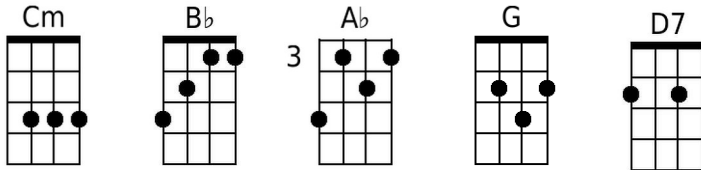

# H A double L – O – Double U –Double E-N spells Halloween

To the tune of Camille SainteSaens [La Danse Macabre](#)

Intro to “Danse Macabre:” C5 (hammer on C# note)  
Cm, Bb, Ab, G chord progression

**Cm Bb Ab G D7 G**  
H - A - Double L- O - Double U- Double E- N spells Halloween  
**Cm Bb Ab G D7 Cm**  
H - A - Double L -O - Double U- Double E- N Spells Halloween

In Jenny’s version, Gm

**Gm Gm7 Eb D A7 D**  
H - A - Double L- O - Double U- Double E- N spells Halloween  
**Gm Gm7 Eb D A7 Gm**  
H - A - Double L- O - Double U- Double E- N spells Halloween