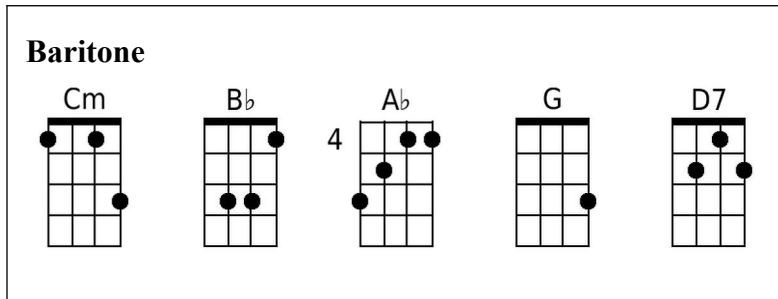

# H A double L – O – Double U –Double E-N spells Halloween

To the tune of Camille SainteSaens [La Danse Macabre](#)

Intro to “Danse Macabre:” C5 (hammer on C# note)  
Cm, Bb, Ab, G chord progression

**Cm Bb Ab G D7 G**  
H - A - Double L- O - Double U- Double E- N spells Halloween  
**Cm Bb Ab G D7 Cm**  
H - A - Double L -O - Double U- Double E- N Spells Halloween

In Jenny’s version, Gm

**Gm Gm7 Eb D A7 D**  
H - A - Double L- O - Double U- Double E- N spells Halloween  
**Gm Gm7 Eb D A7 Gm**  
H - A - Double L- O - Double U- Double E- N spells Halloween