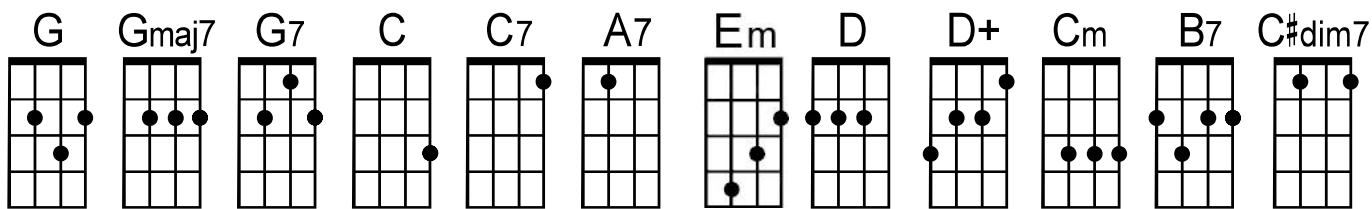

Please Come Home for Christmas (Key of G)

by Charles Brown (1960)

6/8 time

Intro: (play single notes) g - d - e - b
A-10-----5-----7-----2

(sing b)

(--*tacet*-----) | G ' ' ' ' | Gmaj7 ' ' ' ' | G7 ' ' ' ' | . ' ' ' ' |
Bells will be ring-ing the glad, glad news.

. ' ' ' ' | C ' ' ' ' | . ' ' ' ' | A7 ' ' ' ' | . ' ' ' ' |
Oh, what a Christ-mas to have the blues

. ' ' ' ' | G ' ' ' ' | C ' ' ' ' | G ' ' ' ' | Em ' ' ' ' |
My ba-by's gone----- I have no friends

. ' ' ' ' | A7 ' ' ' ' | . ' ' ' ' | D ' ' ' ' | D+\ ' ' ' ' |
To wish me greet-ings, once a--gain-----