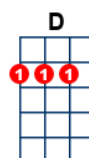

Nights in White Satin

key:Em, artist:The Moody Blues writer:Justin Heyward

The Moody Blues - <https://www.youtube.com/watch?v=dVPioV9AtM4>

Intro (first 2 lines) : **Em D Em D Em D Em D**

Em D Em D
Nights in white satin, never reaching the end

Em D Em D
oooohhh, how I love you."

Em D Em D
Gazing at people, some hand in hand,

C G F Em
Just what I'm going through, they can't understand.

Em D Em D
Some try to tell me, thoughts they cannot defend,

C G F Em
Just what you want to be, you'll be in the end.

A C
"Cause I love you, yes I love you, oooohhh,

Em D Em D Em
how I love you."

Solo:

Em D C B7 Em D C B7 Em C Em C

Am B7 Am B7 Em D C Em
(hold)

Em **D** **Em** **D**
Nights in white satin, never reaching the end