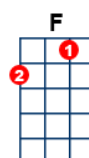

Nights in White Satin

key:Em, artist:The Moody Blues writer:Justin Heyward

The Moody Blues - <https://www.youtube.com/watch?v=dVPioV9AtM4>

Intro (first 2 lines) : **Em D Em D Em D Em D**

Em D Em D
Nights in white satin, never reaching the end

Em D Em D
oooohhh, how I love you."

Em D Em D
Gazing at people, some hand in hand,

C G F Em
Just what I'm going through, they can't understand.

Em D Em D
Some try to tell me, thoughts they cannot defend,

C G F Em
Just what you want to be, you'll be in the end.

A C
"Cause I love you, yes I love you, oooohhh,

Em D Em D Em
how I love you."

Solo:

Em D C B7 Em D C B7 Em C Em C

Am B7 Am B7 Em D C Em
(hold)

Em **D** **Em** **D**
Nights in white satin, never reaching the end