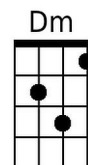

**C**      **F G Dm /**      **G7**      **C C F C**  
 Come let me love you,      / Come love me a-gain.

**Instrumental (2 ½ lines)**

**C**      **F G Am**      **F**      **C**      **Em Am**  
 You fill up my sen-ses,      Like a night in the forest

**C**      **F G Dm**      **F**      **G G7**  
 Like a mountain in spring-time,      Like a walk in the rain

**G**      **F G Am**      **F**      **C**      **Em Am**  
 Like a storm in the des ert      Let me give my life to you

**C**      **F G Dm /**      **G7**      **C C F C**  
 Come let me love you,      / Come love me a-gain.

**Repeat first verse to last phrase, then *Outro*.**

**Bari:**

**Annie's Song (John Denver, 1974)**  
**Key of G – ¾ Time (Waltz) – Annie's Song by John Denver**