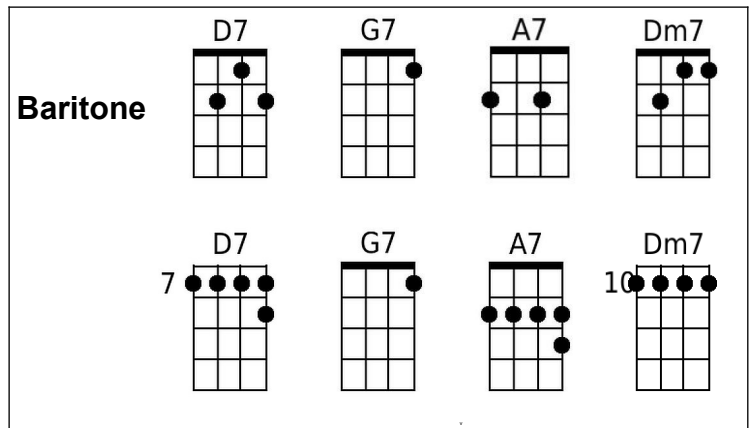

Batman Theme

(Word and Music by Neal Hefti) – Key of C

[Batman Theme](#), YouTube; [Batman Theme](#), Wikipedia.

Intro D7 (7x)

D7	D7	D7	D7	
Batman!		Batman!		
D7	D7	D7	D7	
Batman!		Batman!		
G7	G7	D7	D7	
Batman!		Batman!		
A7	G7	D7	D7	
Batman!	Batman!	Batman!		
A7	G7	D7	D7	
Batman!	Batman!	Batman!		

Outro

D7	D7	Dm7	
		Bat-man!	

Batman Theme

(Word and Music by Neal Hefti)

[Batman Theme](#), YouTube; [Batman Theme](#), Wikipedia.

Intro G7 (7x)

G7	G7	G7	G7	
Batman!		Batman!		
G7	G7	G7	G7	
Batman!		Batman!		
C7	C7	G7	G7	
Batman!		Batman!		
D7	C7	G7	G7	
Batman!	Batman!	Batman!		
D7	C7	G7	G7	
Batman!	Batman!	Batman!		