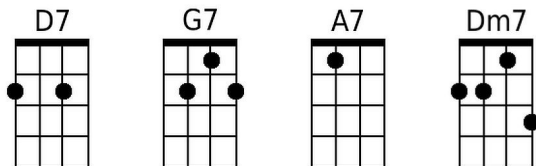

Batman Theme

(Word and Music by Neal Hefti) – Key of C

[Batman Theme](#), YouTube; [Batman Theme](#), Wikipedia.

Intro D7 (7x)

D7	D7	D7	D7	
Batman!		Batman!		
D7	D7	D7	D7	
Batman!		Batman!		
G7	G7	D7	D7	
Batman!		Batman!		
A7	G7	D7	D7	
Batman!	Batman!	Batman!		
A7	G7	D7	D7	
Batman!	Batman!	Batman!		

Outro

D7	D7	Dm7	
		Bat-man!	

Batman Theme

(Word and Music by Neal Hefti)

[Batman Theme](#), YouTube; [Batman Theme](#), Wikipedia.

Intro G7 (7x)

G7	G7	G7	G7	
Batman!		Batman!		
G7	G7	G7	G7	
Batman!		Batman!		
C7	C7	G7	G7	
Batman!		Batman!		
D7	C7	G7	G7	
Batman!	Batman!	Batman!		
D7	C7	G7	G7	
Batman!	Batman!	Batman!		