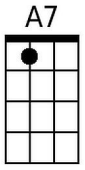

G A7 D
For auld lang syne

G D A7
For auld lang syne,

D D7 G
For auld lang syne

D A7
We'll take a cup of kindness yet

G A7 D
For auld lang syne

G A7 D
For auld lang syne.

Baritone

Auld Lang Syne (James Taylor) (G)