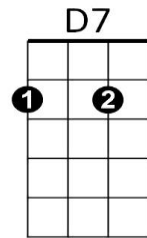

# Lahainaluna (Kui Lee)

Vamp: D7 G7 C (2x)

**C**                    **F**                    **C**  
I am going to the island of the valley

**G7**                    **C**                    **G7**  
To Lahaina, Lahaina Luna

**C**                    **F**                    **C**  
Where the mountains are green you will find me

**G7**                    **F Fm C**  
In Lahaina, Lahaina Lu - u - na

**Chorus:**

**C7**                    **F**                    **C**

(Repeat from **chorus**)

**G7**                    **F Fm C**  
In Lahaina, Lahaina Lu - u - na

*No ka o'i: The best  
Lahaina: Port city on  
west coast of Maui  
Luna: On top, above*