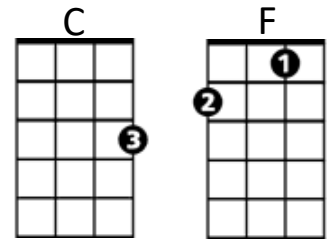

# Lahainaluna (Kui Lee)

Vamp: D7 G7 C (2x)

**C**                    **F**                    **C**  
I am going to the island of the valley

**G7**                    **C**                    **G7**  
To Lahaina, Lahaina Luna

**C**                    **F**                    **C**  
Where the mountains are green you will find me

**G7**                    **F Fm C**  
In Lahaina, Lahaina Lu - u - na

**Chorus:**

**C7**                    **F**                    **C**

(Repeat from **chorus**)

**G7**                    **F Fm C**  
In Lahaina, Lahaina Lu - u - na

*No ka o'i: The best  
Lahaina: Port city on  
west coast of Maui  
Luna: On top, above*